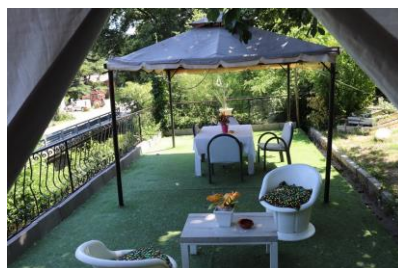

Zona: Castel del Rio
CASA INDIPENDENTE

Rif: 510

267 mq comm.

€ 215.000

DESCRIZIONE IMMOBILE

Castel del Rio: casa indipendente parzialmente in sasso con due appartamenti, entrambi con proprio ingresso autonomo, composti da sala, cucina, due camere, studio e bagno. Cantina. Completa la proprietà 2400 mq di giardino terrazzato.