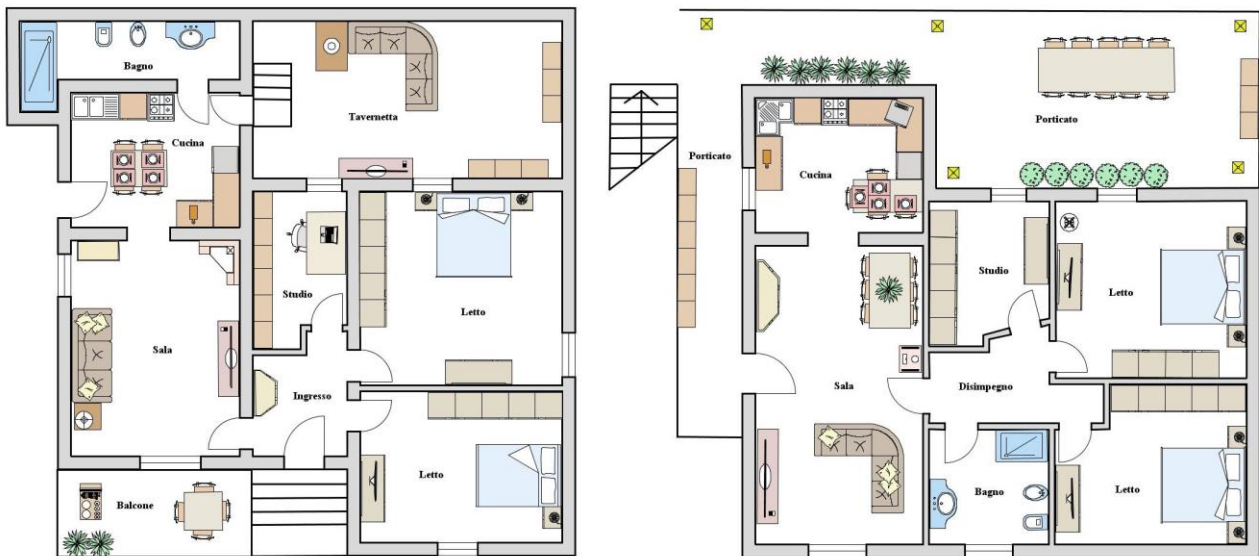

PLANIMETRIA

PLANIMETRI INDICATIVA E NON IN SCALA