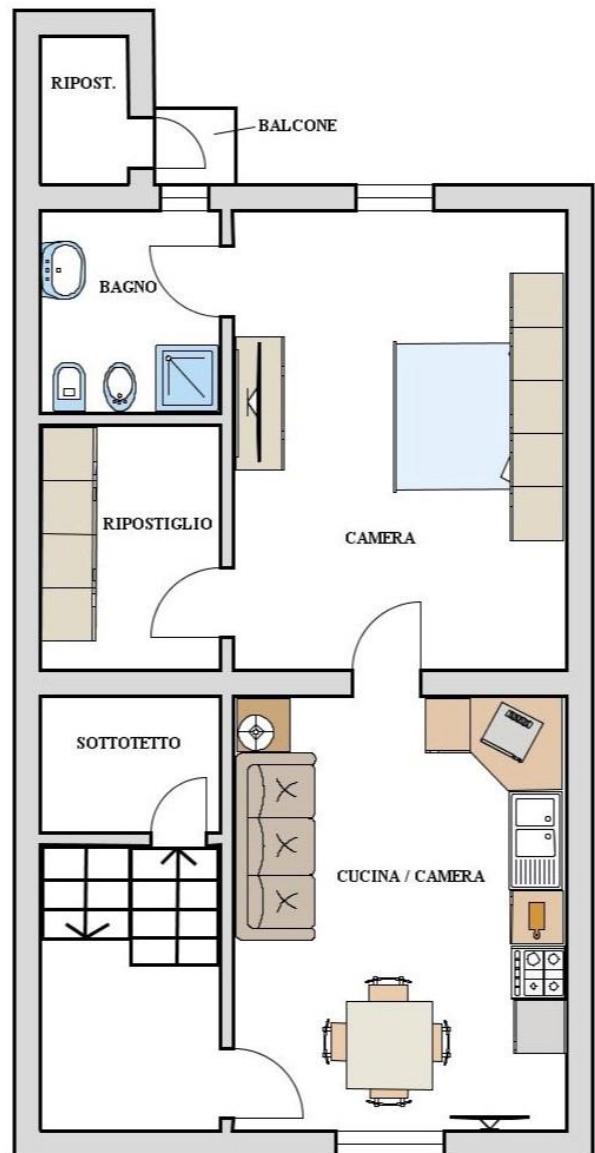

## DESCRIZIONE IMMOBILE

Zona Piratello: porzione terra cielo su due livelli, ad oggi disposta al piano terra ingresso, cucina abitabile, bagno e camera, che potrebbe essere sala, che dà accesso ad una corte privata pavimentata dove si trovano due ripostigli/cantine. Al piano primo disimpegno con accesso ad un piccolo vano sottotetto, seconda cucina, che potrebbe essere camera da letto, ripostiglio, camera matrimoniale e bagno, con accesso ad un piccolo balcone con ripostiglio esterno.

## PLANIMETRIA

**PLANIMETRIA INDICATIVA E NON IN SCALA**