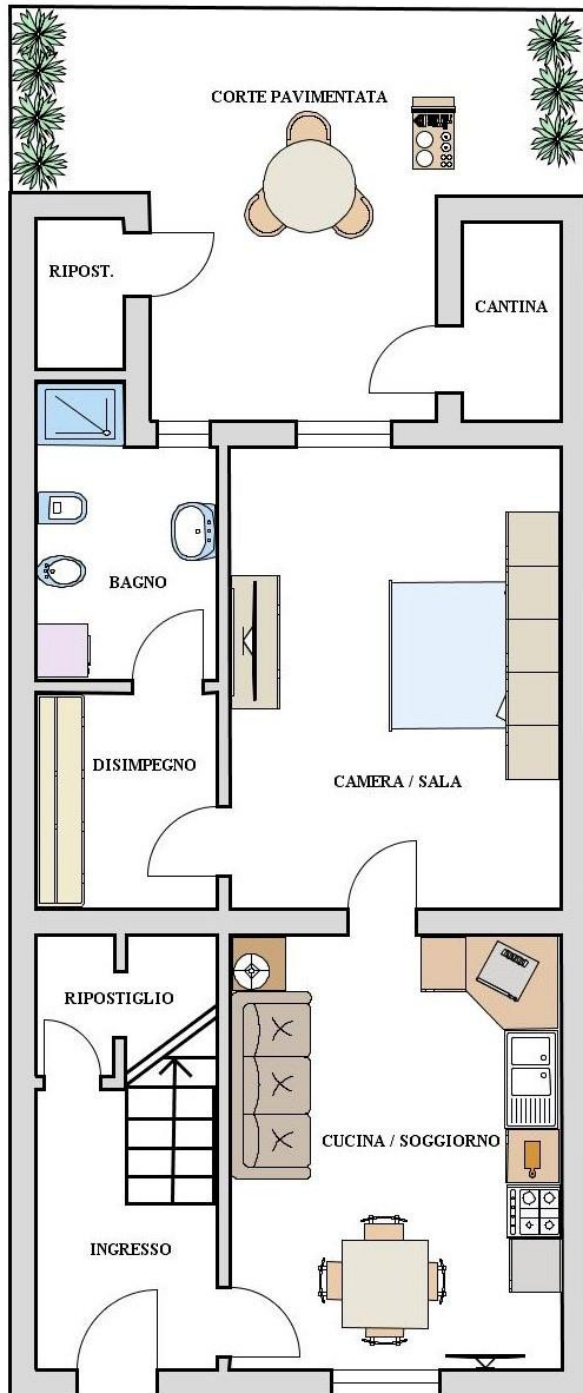

## DESCRIZIONE IMMOBILE

Zona Piratello: porzione terra cielo su due livelli, ad oggi disposta al piano terra ingresso, cucina abitabile, bagno e camera, che potrebbe essere sala, che dà accesso ad una corte privata pavimentata dove si trovano due ripostigli/cantine. Al piano primo disimpegno con accesso ad un piccolo vano sottotetto, seconda cucina, che potrebbe essere camera da letto, ripostiglio, camera matrimoniale e bagno, con accesso ad un piccolo balcone con ripostiglio esterno.

## APPROFONDIMENTO

**Cucina:** abitabile

**Nr. Bagni:** 1

**Pavimenti:** ceramica

**Infissi:** pvc con vetrocamera

**porta blindata:** si

**classe energetica:** in attesa

**prestazione energetica:**

## PLANIMETRIA

**PLANIMETRIA INDICATIVA E NON IN SCALA**